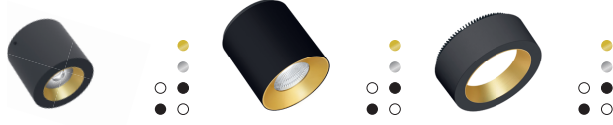

SensorStrada 75
HV 600 Lm

SensorVector CL 100
HV 600 Lm

SensorFido 98
HV 600 Lm

SensorFido CL 105
HV 600 Lm

OVERVIEW

PRODUCT

ILLUXTRON

CEILING LIGHTS